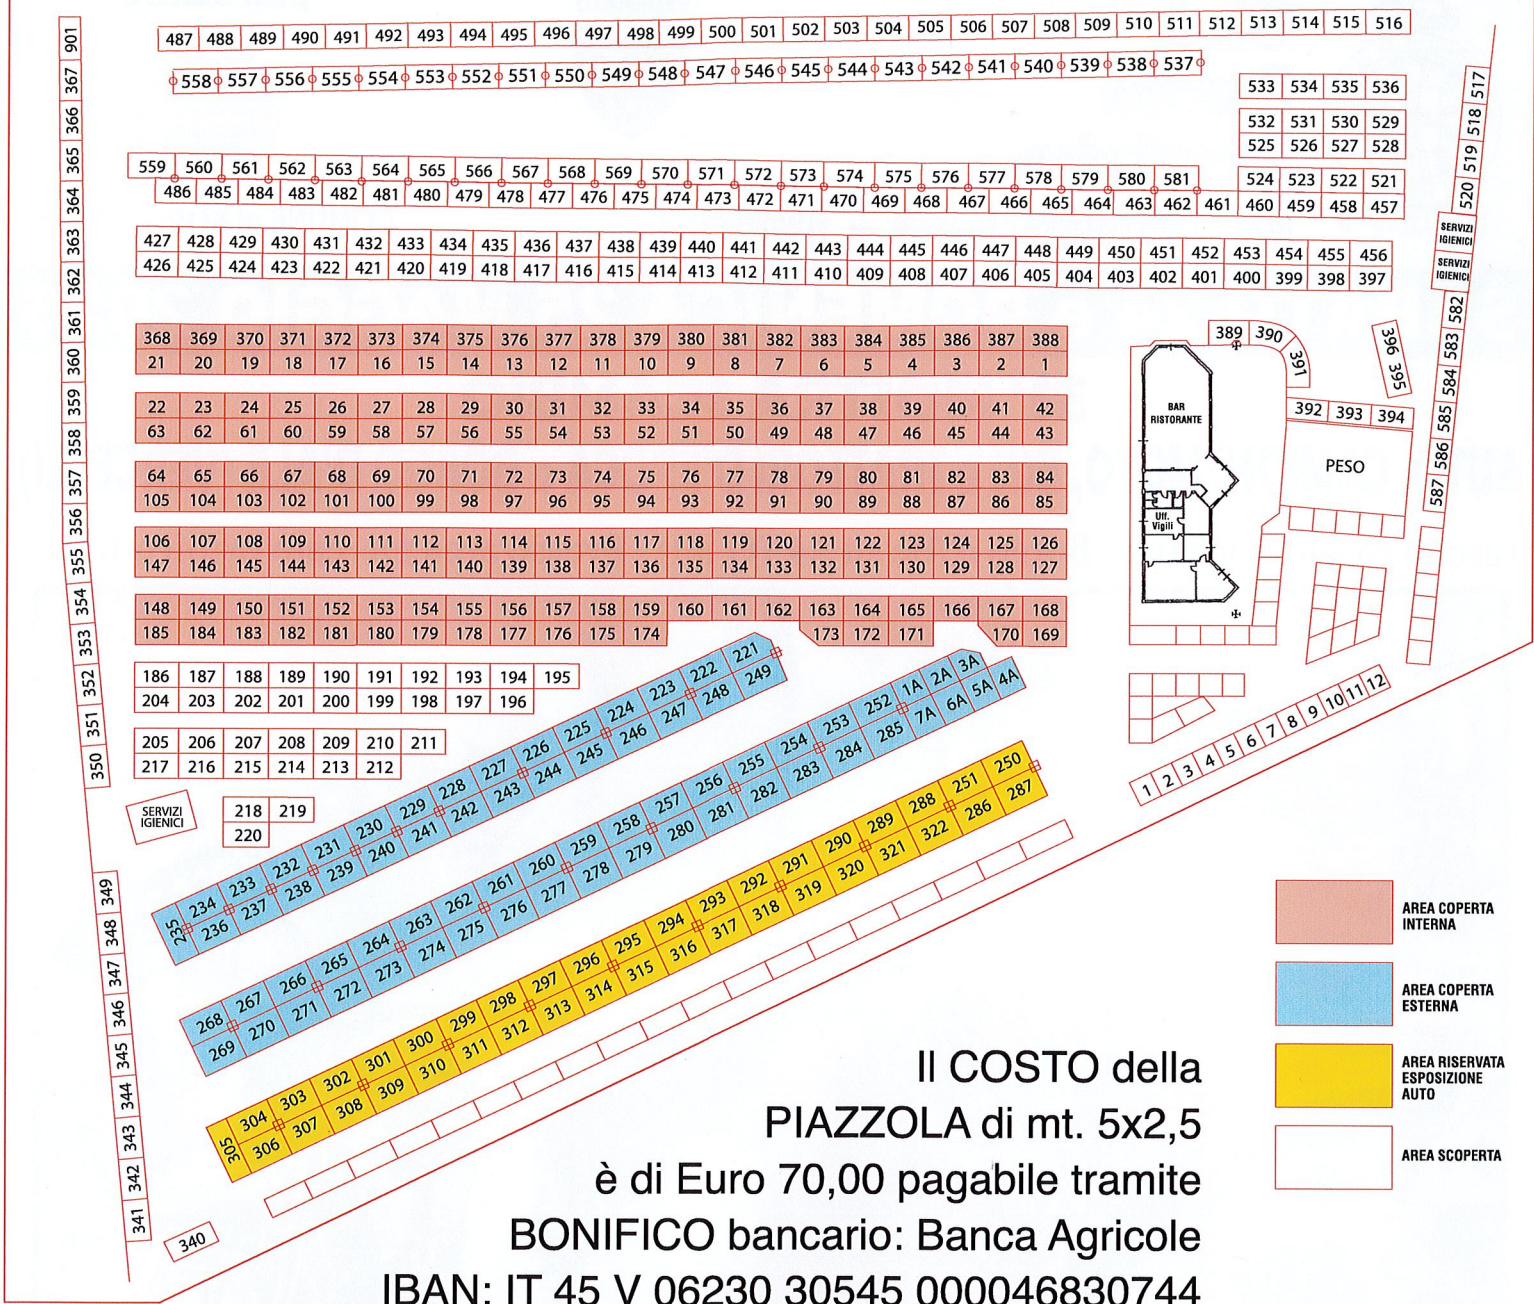

**Club  
Ruote  
Storiche  
in Canavese - Ivrea**

FEDERATO

patrocinio

COMUNE di BORGO D'ALE

**SABATO 24 e DOMENICA 25 MAGGIO 2025**

**31ª MOSTRA SCAMBIO**

**AUTO, CAMION, MOTO, BUS e TRATTORI D'EPOCA a BORGO D'ALE (VERCELLI)**

(uscita casello Cigliano - Borgo d'Ale su A4 TO-MI) - Presso area mercato ortofrutticolo

**Apertura al pubblico: Sabato dalle ore 9.00 alle 19.00 - Domenica dalle ore 9.00 alle 17.00**

**ESPOSIZIONE RICAMBI D'EPOCA, MODELLISMO,  
EDITORIA E DOCUMENTAZIONI**

Il Club Ruote Storiche declina ogni responsabilità per eventuali furti o danni subiti o arrecati prima, durante e dopo lo svolgimento della manifestazione

**Il COSTO della  
 PIAZZOLA di mt. 5x2,5  
 è di Euro 70,00 pagabile tramite  
 BONIFICO bancario: Banca Agricole  
 IBAN: IT 45 V 06230 30545 000046830744**

**A4 Torino Milano uscita Cigliano - Borgo D'Ale**

**Per la prenotazione è possibile scaricare il modulo di partecipazione dal sito:**

**[www.ruotestorichecanavese.it](http://www.ruotestorichecanavese.it)**