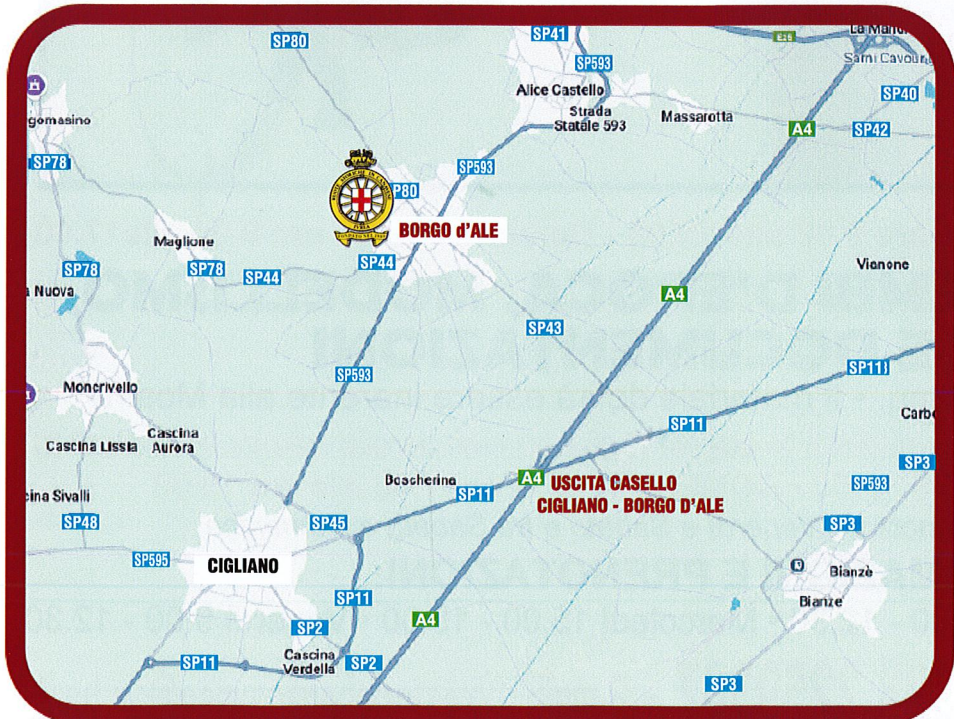

(uscita casello Cigliano - Borgo d'Ale su A4 TO-MI) - Presso area mercato ortofrutticolo

**Apertura al pubblico: Sabato dalle ore 9.00 alle 19.00 - Domenica dalle ore 9.00 alle 17.00**

**ESPOSIZIONE RICAMBI D'EPOCA, MODELLISMO,  
EDITORIA E DOCUMENTAZIONI**

**A4 Torino Milano uscita Cigliano - Borgo D'Ale**

**Per la prenotazione è possibile scaricare il modulo di partecipazione dal sito:**

**[www.ruotestorichecanavese.it](http://www.ruotestorichecanavese.it)**